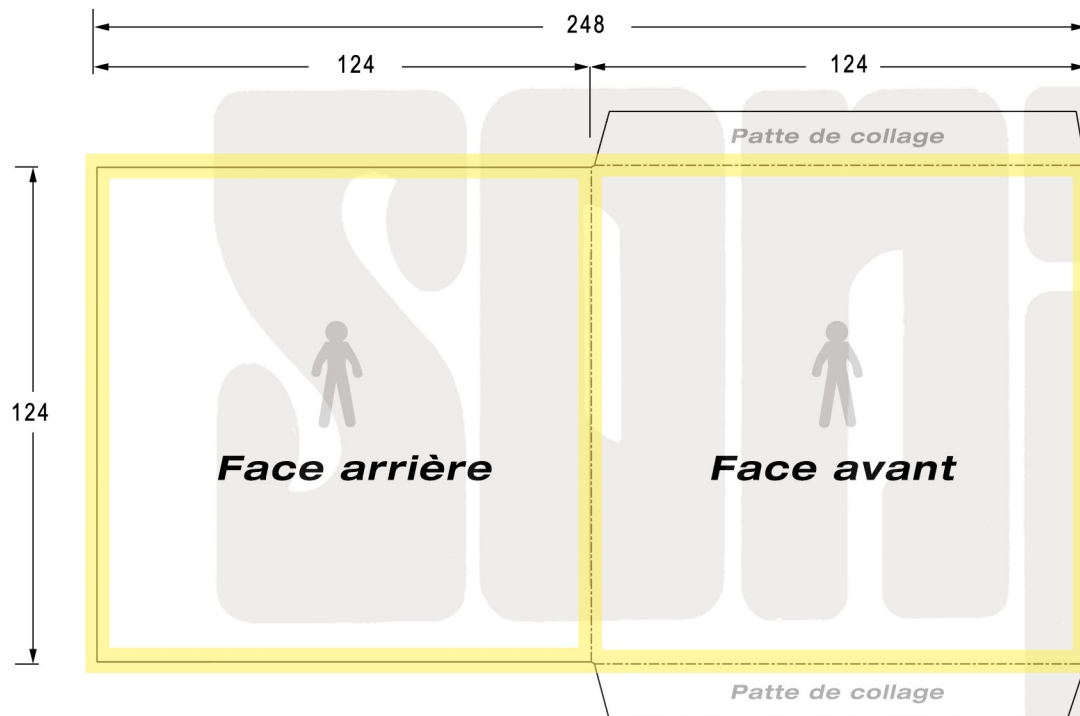

Pochette carton 1 CD (Duplication)

 Surface utile incluant la rogne impérative de 3 mm

Format fichier complet (avec bord perdu): 254 x 130mm
Format produit fini: 124 x 124mm

Impression : Digital CMYK

Composition couleurs d'un code barre:
C=0% M=0% Y=0% K=100%

Dimension d'un code barre:
35mm x 12mm

Finition : mate ou brillante

IMPERATIFS:

- Aplatir l'image avant de sauvegarder en PDF
- Pas de filets techniques
- Bords perdus de 3mm
- Pas de texte ou logos à moins de 3mm des bords
- Saturation d'encre maximum 300%