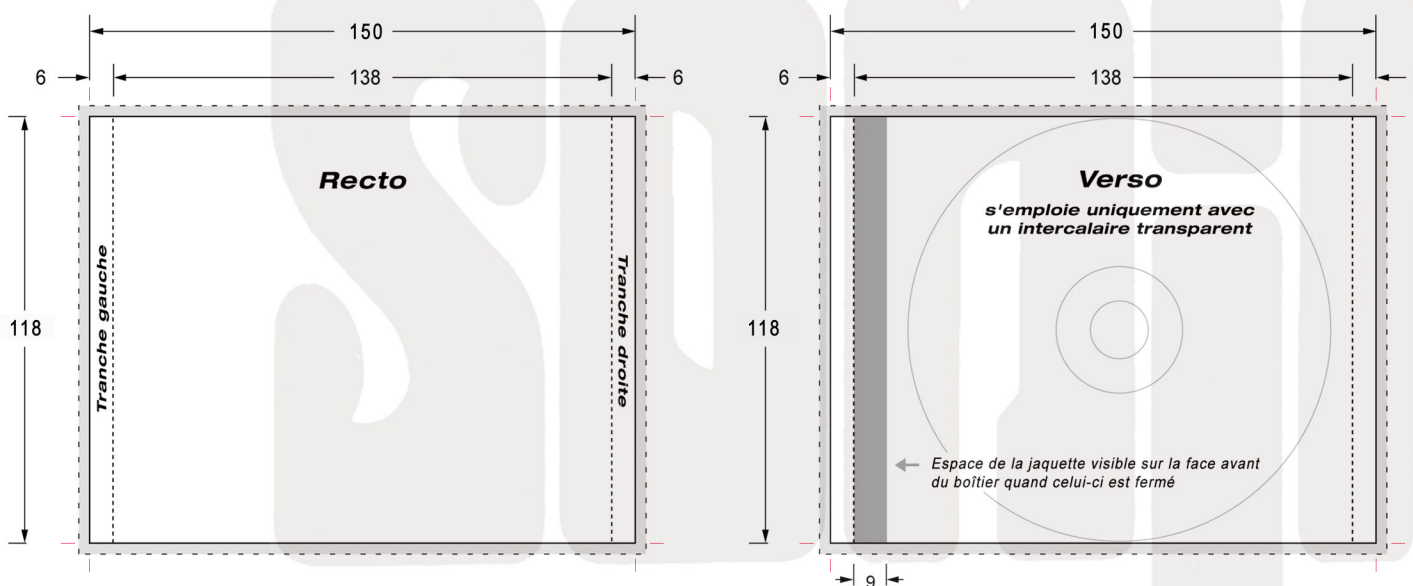

Inlay-card (Duplication)

----- Perforations
 ■ Surface utile incluant la rogne impérative de 3 mm

----- Perforations
 ■ Surface utile incluant la rogne impérative de 3 mm

○ Emplacement du CD sur l'intercalaire

Format produit fini:
150mm x 118mm

Impression : Digital CMYK

Composition couleurs d'un code barre:
C=0% M=0% Y=0% K=100%

Dimension d'un code barre:
35mm x 12mm

Finition : vernis acrylique brillant

IMPERATIFS:

- Aplatir l'image avant de sauvegarder en PDF
- Pas de filets techniques
- Saturation d'encre maximum 300%
Noir = C:60% M:60% Y:60% K:100%
- Bords perdus de 3mm
- Traits de coupe

Fichier à nous remettre:
Uniquement PDF de 300 DPI